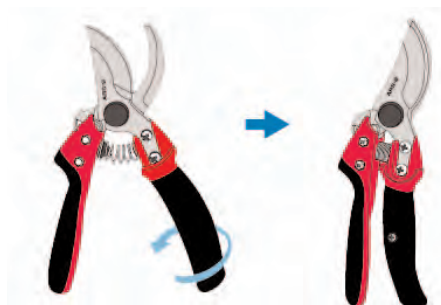

Tijeras fruta y poda

Tijeras especiales para frutos

310		
8360	Hoja curva 160 mm. 90 g.	€ 6

300 L		
7432	Hoja recta larga 190 mm. 110 g.	€ 7

CB 9		
9568	225 mm. 230 g.	€ 26

Tijeras especiales para la poda

CBR 9		
8348	225 mm. 300 g.	€ 35

120 EU		
8356	195 mm. 180 g.	€ 17

LP-33M		
10735	542 mm. 960 g.	€ 37

LP-33 L		
10736	642 mm. 1060 g.	€ 43

LP-40		
4198	800 mm. 1720 g.	€ 65

LPA-30L		
13095	806 mm. 1090 g.	€ 70

ZENOAH

Volpino

SNAPPER